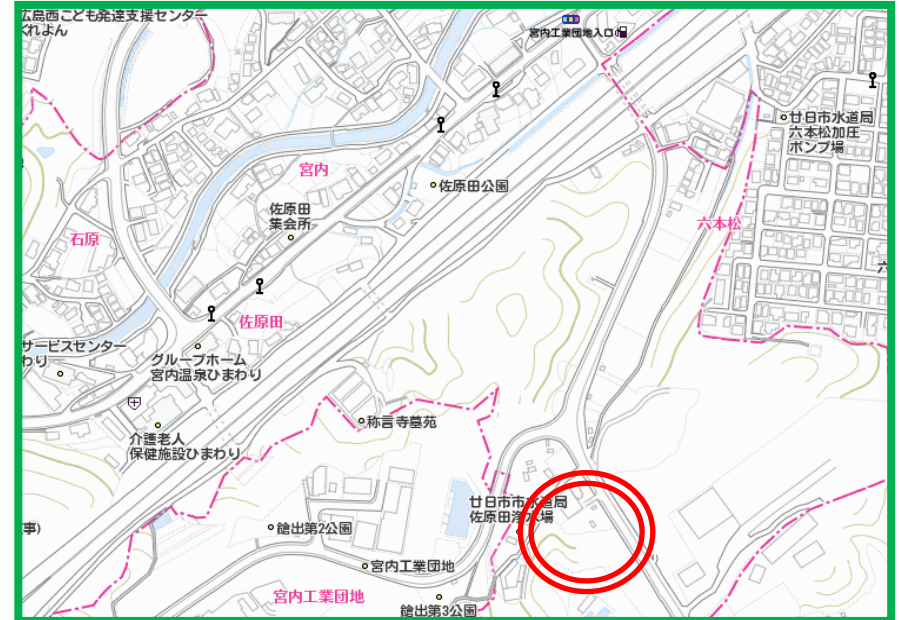

寺間、交通状況、付近の場所を表示

## 六本松藤井和世借地

所在地	甘日市市宮内字六本松881-10の一部他		
面積	約354坪 (約1,173㎡)		
賃料	300,000円		
敷金	3ヶ月	礼金	なし
交通	広電佐原田バス停徒歩8分		
備考	市街化調整区域 契約時には賃料とは別途、仲介手数料が必要 敷地内電柱に電気メーター有 前面道路水道配管有		

現況と異なる場合は、現況優先とします。

サンコウ企画

検索

ホームページも見てね

(株)サンコウ企画 甘日市市上平良162-1  
TEL 0829-38-0125 FAX 0829-39-3023