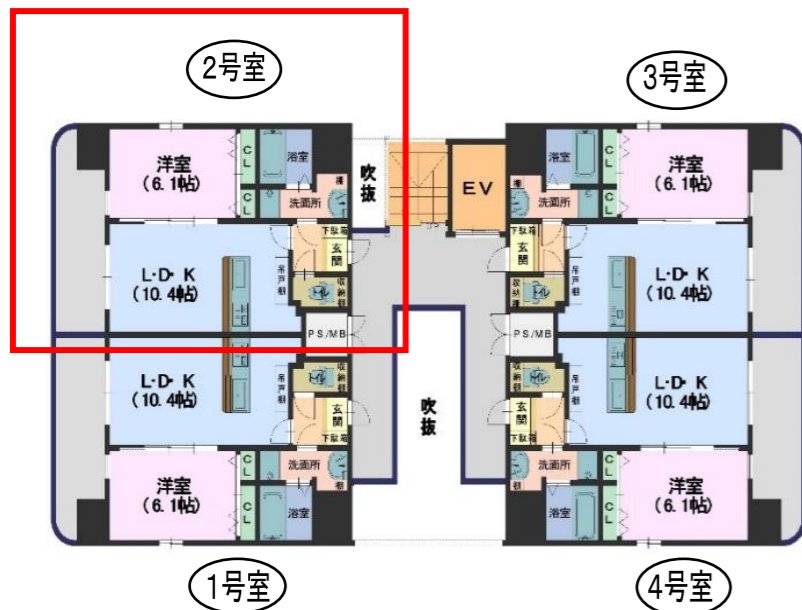

シティタワープレミアム 402号室

名称	シティタワープレミアム		
住所	広島市中区国泰寺町2丁目2番25号		
構造	鉄筋コンクリート造14階建 マンション		
間取り	1LDK (40.07㎡)		
賃料	85,000円		
共益費	込み		
駐車場	※サイズ・空き要確認		
駐輪場 (いずれか1台のみ)	自転車(立体)500円	原付(平面)1,500円	
敷金	1ヶ月	礼金	1ヶ月
ペット	賃料3,000円UP/月(敷金・礼金も順ずる) 室内犬・猫、成獣で10kgまで1匹のみ		
築年	平成26年2月		
交通	広電広島市役所前電停徒歩3分		

1. 設備(共用部)
2. ●エレベーター(防犯モニター付)
   - ●オートロック ●宅配BOX
   - ●防犯カメラ(4ヶ所) ●ペット足洗い場
3. 設備(専有部)
4. ◆エアコン2基
   - ◆TV付インターフォン
   - ◆キッチン
     - ●対面システムキッチン●食洗機用分岐付シャワーホース付カラン●2口IHクッキングヒーター●センターフード換気扇●床御影石貼り●オリジナル御影石カウンター
   - ◆風呂
     - ●追いだき機能●浴室乾燥暖房機●スライドフック付高級シャワーカラン
   - ◆トイレ
     - ●リモコン付ウォシュレット●収納キャビネット●手摺り●床御影石、壁全面大理石貼り
   - ◆洗面
     - ●シャンプードレッサー●サイドキャビネット●床御影石、壁全面大理石貼り
   - ◆収納
     - ●クローゼット●ミラー付天井高シューズボックス
   - ◆通信
     - ●BS/110° CS
   - ◆室内物干
   - ◆オリジナルステンドグラス建具
   - ◆3ヶ所給湯・都市ガス・公共下水

備考

保証会社(全保連)加入料 50%要
損保 16,000円(家財補償金額200万円)要
短期違約金1年未満2ヶ月・2年未満1ヶ月有(法人の場合相談応ず)

※現況と異なる場合は現況優先とします

市役所2号線方面

当社家主につき仲介手数料不要

ペット可・賃料3,000円UP
(敷金・礼金も順ずる)
室内犬・猫、成獣で10kgまで1匹のみOK!

(株)サンコウ企画 広島県廿日市市上平良162-1
TEL 0829-38-0125 FAX 0829-39-3023

サンコウ企画

検索

ホームページも
みてね♪