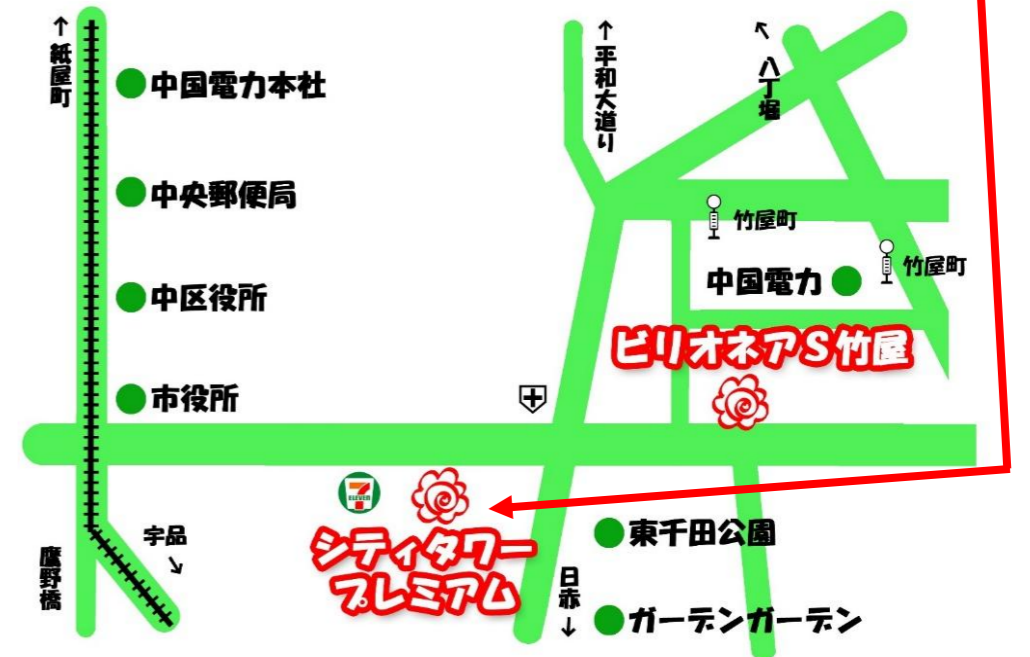

シティタワープレミアム 402号室

名称	シティタワープレミアム		
住所	広島市中区国泰寺町2丁目2番25号		
構造	鉄筋コンクリート造14階建 マンション		
間取り	1LDK (40.07㎡)		
賃料	85,000円		
共益費	込み		
駐車場	※サイズ・空き要確認		
駐輪場 (いずれか1台のみ)	自転車(立体)500円	原付(平面)1,500円	
敷金	1ヶ月	礼金	1ヶ月
ペット	賃料3,000円UP/月(敷金・礼金も順ずる) 室内犬・猫、成獣で10kgまで1匹のみ		
築年	平成26年2月		
交通	広電広島市役所前電停徒歩3分		

1. 設備(共用部)
2. ●エレベーター(防犯モニター付)
   - ●オートロック ●宅配BOX
   - ●防犯カメラ(4ヶ所) ●ペット足洗い場
3. 設備(専有部)
4. ◆エアコン2基
   - ◆TV付インターフォン
   - ◆キッチン
     - ●対面システムキッチン●食洗機用分岐付シャワーホース付カラン●2口IHクッキングヒーター●センターフード換気扇●床御影石貼り●オリジナル御影石カウンター
   - ◆風呂
     - ●追いだき機能●浴室乾燥暖房機●スライドフック付高級シャワーカラン
   - ◆トイレ
     - ●リモコン付ウォシュレット●収納キャビネット●手摺り●床御影石、壁全面大理石貼り
   - ◆洗面
     - ●シャンプードレッサー●サイドキャビネット●床御影石、壁全面大理石貼り
   - ◆収納
     - ●クローゼット●ミラー付天井高シューズボックス
   - ◆通信
     - ●BS/110° CS
   - ◆室内物干
   - ◆オリジナルステンドグラス建具
   - ◆3ヶ所給湯・都市ガス・公共下水

備考

保証会社(全保連)加入料 50%要
損保 16,000円(家財補償金額200万円)要
短期違約金1年未満2ヶ月・2年未満1ヶ月有(法人の場合相談応ず)

※現況と異なる場合は現況優先とします

市役所2号線方面

当社家主につき仲介手数料不要

ペット可・賃料3,000円UP
(敷金・礼金も順ずる)
室内犬・猫、成獣で10kgまで1匹のみOK!

(株)サンコウ企画 広島県廿日市市上平良162-1
TEL 0829-38-0125 FAX 0829-39-3023

サンコウ企画

検索

ホームページも
みてね♪