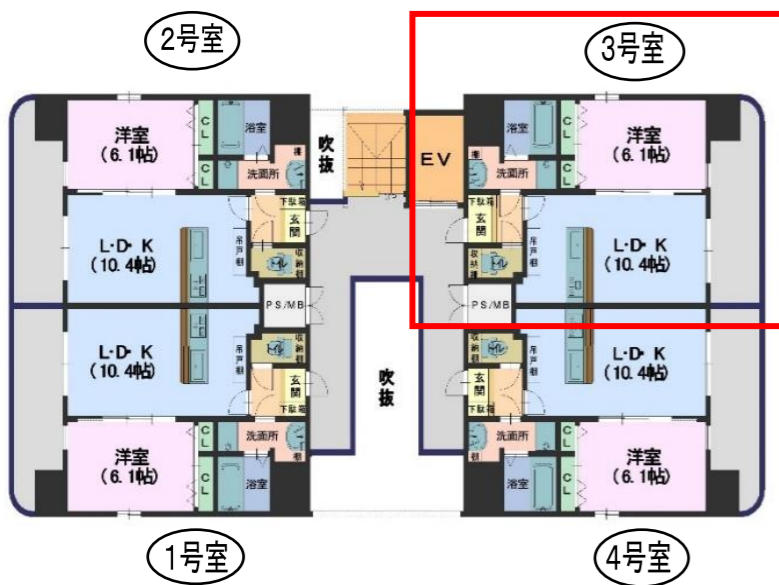

シティタワープレミアム 403号室

名称	シティタワープレミアム		
住所	広島市中区国泰寺町2丁目2番25号		
構造	鉄筋コンクリート造14階建 マンション		
間取り	1LDK (40.07㎡)		
賃料	85,000円		
共益費	込み		
駐車場	※サイズ・空き要確認		
駐輪場 (いずれか1台のみ)	自転車(立体)500円 原付(平面)1,500円		
敷金	1ヶ月	礼金	1ヶ月
ペット	賃料3,000円UP/月(敷金・礼金も順ずる) 室内犬・猫、成獣で10kgまで1匹のみ		
築年	平成26年2月		
交通	広電広島市役所前電停徒歩3分		

設備 (共用部)	●エレベーター(防犯モニター付) ●オートロック ●宅配BOX ●防犯カメラ(4ヶ所) ●ペット足洗い場
設備 (専有部)	◆エアコン2基 ◆TV付インターフォン ◆キッチン ●対面システムキッチン●食洗機用分岐付シャワーホース付カラン●2口IHクッキングヒーター●センターフード換気扇●床御影石貼り●オリジナル御影石カウンター ◆風呂 ●追いだき機能●浴室乾燥暖房機●スライドフック付高級シャワーカラン ◆トイレ ●リモコン付ウォシュレット●収納キャビネット●手摺り●床御影石、壁全面大理石貼り ◆洗面 ●シャンプードレッサー●サイドキャビネット●床御影石、壁全面大理石貼り ◆収納 ●クローゼット●ミラー付天井高シューズボックス ◆通信 ●BS/110° CS ◆室内物干 ◆オリジナルステンドグラス建具 ◆3ヶ所給湯・都市ガス・公共下水

備考
保証会社(全保連)加入料 50%要
損保 16,000円(家財補償金額200万円)要
短期違約金1年未満2ヶ月・2年未満1ヶ月有(法人の場合相談応ず)

※現況と異なる場合は現況優先とします

市役所2号線方面

当社家主につき仲介手数料不要

ペット可・賃料3,000円UP
(敷金・礼金も順ずる)
室内犬・猫、成獣で10kgまで1匹のみOK!

(株)サンコウ企画 広島県廿日市市上平良162-1
TEL 0829-38-0125 FAX 0829-39-3023

サンコウ企画 検索

ホームページもみてね♪