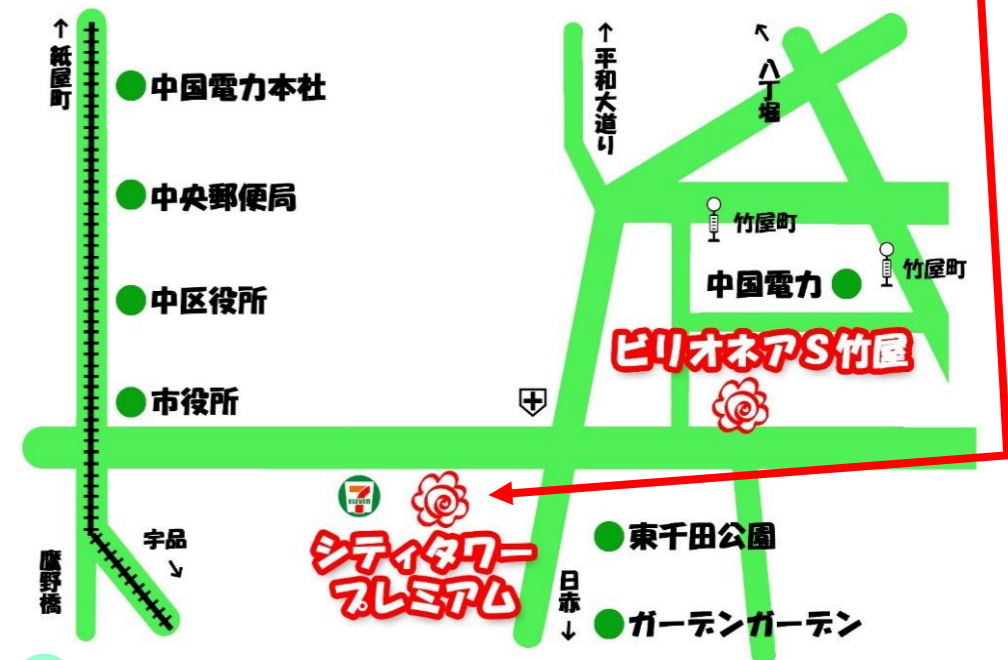

シティタワープレミアム 403号室

名称	シティタワープレミアム		
住所	広島市中区国泰寺町2丁目2番25号		
構造	鉄筋コンクリート造14階建 マンション		
間取り	1LDK (40.07㎡)		
賃料	85,000円		
共益費	込み		
駐車場	※サイズ・空き要確認		
駐輪場 (いずれか1台のみ)	自転車(立体)500円 原付(平面)1,500円		
敷金	1ヶ月	礼金	1ヶ月
ペット	賃料3,000円UP/月(敷金・礼金も順ずる) 室内犬・猫、成獣で10kgまで1匹のみ		
築年	平成26年2月		
交通	広電広島市役所前電停徒歩3分		

設備 (共用部)	●エレベーター(防犯モニター付) ●オートロック ●宅配BOX ●防犯カメラ(4ヶ所) ●ペット足洗い場
設備 (専有部)	◆エアコン2基 ◆TV付インターフォン ◆キッチン ●対面システムキッチン●食洗機用分岐付シャワーホース付カラン●2口IHクッキングヒーター●センターフード換気扇●床御影石貼り●オリジナル御影石カウンター ◆風呂 ●追いだき機能●浴室乾燥暖房機●スライドフック付高級シャワーカラン ◆トイレ ●リモコン付ウォシュレット●収納キャビネット●手摺り●床御影石、壁全面大理石貼り ◆洗面 ●シャンプードレッサー●サイドキャビネット●床御影石、壁全面大理石貼り ◆収納 ●クローゼット●ミラー付天井高シューズボックス ◆通信 ●BS/110° CS ◆室内物干 ◆オリジナルステンドグラス建具 ◆3ヶ所給湯・都市ガス・公共下水

備考
保証会社(全保連)加入料 50%要
損保 16,000円(家財補償金額200万円)要
短期違約金1年未満2ヶ月・2年未満1ヶ月有(法人の場合相談応ず)

※現況と異なる場合は現況優先とします

市役所2号線方面

当社家主につき仲介手数料不要

ペット可・賃料3,000円UP
(敷金・礼金も順ずる)
室内犬・猫、成獣で10kgまで1匹のみOK!

(株)サンコウ企画 広島県廿日市市上平良162-1
TEL 0829-38-0125 FAX 0829-39-3023

サンコウ企画 検索

ホームページもみてね♪